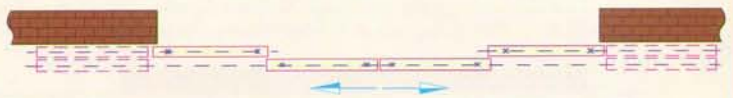

-  SINGLE SLIDING DOOR
-  EINFLÜGELIGE TÜR
-  PORTE COULISSANTE SIMPLE
-  ΣΥΡΟΜΕΝΗ ΜΟΝΟΦΥΛΛΗ

-  DOUBLE SLIDING DOOR
-  ZWEIFLÜGELIGE TÜR
-  DOUBLE PORTE COULISSANTE
-  ΣΥΡΟΜΕΝΗ ΔΙΦΥΛΛΗ

-  DOUBLE OVERLAPPING DOOR
-  ZWEIFLÜGELIGE
VOREINANDERLAUFENDE TÜR GANZE
DURCHGANGSMÖGLICHKEIT
-  PORTE AVEC DEUX PANNEAUX SUPERPOSES
-  ΠΟΡΤΑ ΜΕ ΔΥΟ ΕΠΑΛΛΗΛΑ ΦΥΛΛΑ

-  TRIPLE OVERLAPPING DOOR TWO THIRDS ACCESS DIMENSION
-  DREIFLÜGELIGE VOREINANDERLAUFENDE
TÜR 2/3 DURCHGANG
-  PORTE AVEC TROIS PANNEAUX
SUPERPOSES OUVRANT AUX 2/3
-  ΠΟΡΤΑ ΜΕ ΤΡΙΑ ΕΠΑΛΛΗΛΑ ΦΥΛΛΑ
ΑΝΟΙΓΟΜΕΝΗ ΚΑΤΑ ΤΑ 2/3

-  DOUBLE DOORS WITH CARRIER DOOR -
TOTAL ACCESS DIMENSION
-  2 SCHIEBEFLÜGEL MIT MITNEHMER -
SCHIEBEFLÜGEL GANZE
DURCHGANGSMÖGLICHKEIT
-  DOUBLE PORTES SUPERPOSEES
-  ΔΙΠΛΕΣ ΕΠΑΛΛΗΛΕΣ ΠΟΡΤΕΣ

-  SLIDING DOOR AROUND THE CORNER
-  GARAGENTOR - BESCHLAG
"UM DIE ECKE"
-  PORTE D' ANGLE COULISSANTE
-  ΠΟΡΤΑ ΓΥΡΩ ΑΠΟ ΓΩΝΙΑ