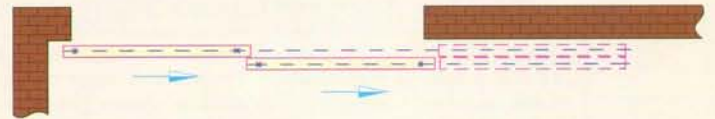

-  SINGLE SLIDING DOOR
-  EINFLÜGELIGE TÜR
-  PORTE COULISSANTE SIMPLE
-  ΣΥΡΟΜΕΝΗ ΜΟΝΟΦΥΛΛΗ

-  DOUBLE SLIDING DOOR
-  ZWEIFLÜGELIGE TÜR
-  DOUBLE PORTE COULISSANTE
-  ΣΥΡΟΜΕΝΗ ΔΙΦΥΛΛΗ

-  DOUBLE OVERLAPPING DOOR
-  ZWEIFLÜGELIGE
VOREINANDERLAUFENDE TÜR GANZE
DURCHGANGSMÖGLICHKEIT
-  PORTE AVEC DEUX PANNEAUX SUPERPOSES
-  ΠΟΡΤΑ ΜΕ ΔΥΟ ΕΠΑΛΛΗΛΑ ΦΥΛΛΑ

-  TRIPLE OVERLAPPING DOOR TWO THIRDS ACCESS DIMENSION
-  DREIFLÜGELIGE VOREINANDERLAUFENDE
TÜR 2/3 DURCHGANG
-  PORTE AVEC TROIS PANNEAUX
SUPERPOSES OUVRANT AUX 2/3
-  ΠΟΡΤΑ ΜΕ ΤΡΙΑ ΕΠΑΛΛΗΛΑ ΦΥΛΛΑ
ΑΝΟΙΓΟΜΕΝΗ ΚΑΤΑ ΤΑ 2/3

-  DOUBLE DOORS WITH CARRIER DOOR -
TOTAL ACCESS DIMENSION
-  2 SCHIEBEFLÜGEL MIT MITNEHMER -
SCHIEBEFLÜGEL GANZE
DURCHGANGSMÖGLICHKEIT
-  DOUBLE PORTES SUPERPOSEES
-  ΔΙΠΛΕΣ ΕΠΑΛΛΗΛΕΣ ΠΟΡΤΕΣ

-  SLIDING DOOR AROUND THE CORNER
-  GARAGENTOR - BESCHLAG
"UM DIE ECKE"
-  PORTE D' ANGLE COULISSANTE
-  ΠΟΡΤΑ ΓΥΡΩ ΑΠΟ ΓΩΝΙΑ