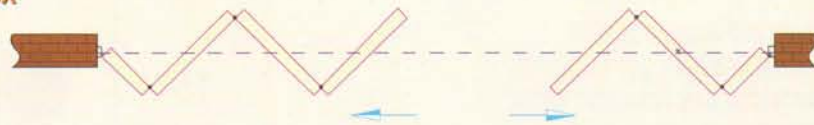

- HARMONICA DOOR WITH TWO PANEL GROUPS
- ZWEIGRUPPIGER HARMONIKATÜRABSCHLUSS
- PORTE HARMONICA AVEC DEUX JEUX DE PANNEAUX
- ΠΟΡΤΑ ΑΡΜΟΝΙΚΑ ΜΕ ΔΥΟ ΣΥΓΚΡΟΤΗΜΑΤΑ ΦΥΛΛΩΝ

- MOBILE WALL PANELS
- PARALLEL - SCHWENK - SCHIEBETÜREN
- PARAVENTS
- ΚΙΝΗΤΑ ΤΟΙΧΟΠΕΤΑΣΜΑΤΑ