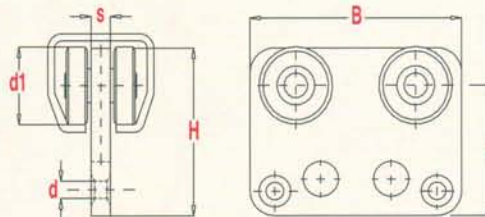

**WHEEL HANGER FOR CURTAINS**

**VORHANGROLLE**

**GALET SIMPLE POUR RIDEAUX**

**ΠΑΟΥΛΟ ΚΟΥΡΤΙΝΩΝ**

NIKO Profile No.	21.000	23.000
Wheel hanger for curtains No.	21.R31	23.R31
SWL kg	10	20
Dimension H (mm)	49	57
Dimension h (mm)	38	43
Dimension B (mm)	25	30
Dimension d (mm)	5	6
Dimension d1 (mm)	22	28
Dimension s (mm)	5.8	8

**PRIMARY WHEEL HANGER FOR CURTAINS**

**VORHANGZUGWAGEN**

**GALET DOUBLE POUR RIDEAUX**

**ΠΑΟΥΛΟ ΚΟΥΡΤΙΝΩΝ ΑΡΧΙΚΟ**

NIKO Profile No.	21.000	23.000
Primary wheel hanger for curtains No.	21.R32	23.R32
SWL kg	10	20
Dimension H (mm)	49	57
Dimension h (mm)	38	43
Dimension B (mm)	60	70
Dimension d (mm)	5	6
Dimension d1 (mm)	22	28
Dimension s (mm)	5.8	8

**PRIMARY WHEEL HANGER FOR CURTAINS (WIRE ROPE)**

**VORHANGZUGWAGEN MIT DRAHTSEILKLEMMBEFESTIGUNG**

**GALET DOUBLE**

**ΠΑΟΥΛΟ ΚΟΥΡΤΙΝΩΝ ΑΡΧΙΚΟ ΣΥΡΜΑΤΟΣΧΟΙΝΟΥ**

NIKO Profile No.	21.000	23.000
Primary wheel hanger for curtains(wire rope) No.	21.R33	23.R33
SWL kg	10	20
Dimension H (mm)	49	57
Dimension h (mm)	38	43
Dimension B (mm)	60	71
Dimension d1 (mm)	22	28
Dimension s (mm)	6	8