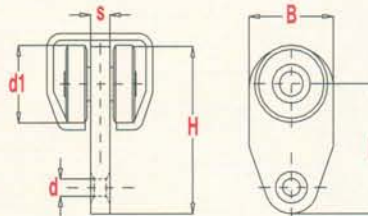

**WHEEL HANGER FOR CURTAINS**

**VORHANGROLLE**

**GALET SIMPLE POUR RIDEAUX**

**ΠΑΟΥΛΟ ΚΟΥΡΤΙΝΩΝ**

NIKO Profile No.	21.000	23.000
Wheel hanger for curtains No.	21.R31	23.R31
SWL kg	10	20
Dimension H (mm)	49	57
Dimension h (mm)	38	43
Dimension B (mm)	25	30
Dimension d (mm)	5	6
Dimension d1 (mm)	22	28
Dimension s (mm)	5.8	8

**PRIMARY WHEEL HANGER FOR CURTAINS**

**VORHANGZUGWAGEN**

**GALET DOUBLE POUR RIDEAUX**

**ΠΑΟΥΛΟ ΚΟΥΡΤΙΝΩΝ ΑΡΧΙΚΟ**

NIKO Profile No.	21.000	23.000
Primary wheel hanger for curtains No.	21.R32	23.R32
SWL kg	10	20
Dimension H (mm)	49	57
Dimension h (mm)	38	43
Dimension B (mm)	60	70
Dimension d (mm)	5	6
Dimension d1 (mm)	22	28
Dimension s (mm)	5.8	8

**PRIMARY WHEEL HANGER FOR CURTAINS (WIRE ROPE)**

**VORHANGZUGWAGEN MIT DRAHTSEILKLEMMBEFESTIGUNG**

**GALET DOUBLE**

**ΠΑΟΥΛΟ ΚΟΥΡΤΙΝΩΝ ΑΡΧΙΚΟ ΣΥΡΜΑΤΟΣΧΟΙΝΟΥ**

NIKO Profile No.	21.000	23.000
Primary wheel hanger for curtains(wire rope) No.	21.R33	23.R33
SWL kg	10	20
Dimension H (mm)	49	57
Dimension h (mm)	38	43
Dimension B (mm)	60	71
Dimension d1 (mm)	22	28
Dimension s (mm)	6	8