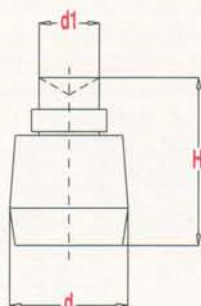

- GUIDE WITH ROLLER WITH RIVET**
- FÜHRUNGSROLLE (NIET-SCHWEISSVERBINDUNG)**
- GUIDE DU BAS A SOUDER SEUL**
- ΟΔΗΓΟΣ ΜΕ ΝΙΠΤΣΙΝΙ**

NIKO SERIES	33.000	34.000	35.000
Guide with nylon roller with rivet No.	33.N48	34.N48	35.N48
Guide with brass roller with rivet No.	33.M48	34.M48	35.M48
Dimension H (mm)	33	47	68
Dimension d (mm)	19	32	50
Dimension d1 (mm)	9.8	15.8	19.8

...N48

...M48

- GUIDE WITH ROLLER WITH SCREW**
- FÜHRUNGSROLLE (SCHRAUBVERBINDUNG)**
- GUIDE DU BAS A VISSER SEUL**
- ΟΔΗΓΟΣ ΜΕ ΒΙΔΑ**

NIKO SERIES	33.000	34.000	35.000
Guide with nylon roller with screw No.	33.N49	34.N49	35.N49
Guide with brass roller with screw No.	33.M49	34.M49	35.M49
Dimension H (mm)	44	54	83
Dimension h (mm)	26	36	49
Dimension d (mm)	19	32	50
Dimension d1 (mm)	M10	M12	M20

- GUIDE WITH BRASS ROLLER WITH PIN**
- UNTERE FÜHRUNGSROLLE AYS MESSING**
- GUIDE**
- ΟΔΗΓΟΣ ΜΕ ΠΕΙΡΟ ΜΕ ΜΠΡΟΥΤΖΙΝΟ ΡΟΔΑΚΙ**

NIKO SERIES No.	23./33.	24./34.	25./34.	26./35.	27./35.
Guide with brass roller with pin No.	33.M20	34.M20	34.M21	35.M20	35.M21
Dimension H (mm)	160	200	220	240	300
Dimension h (mm)	115	145	165	170	230
Dimension d (mm)	12Φ	16Φ	22Φ	26Φ	30Φ
Dimension d1 (mm)	19Φ	32Φ	32Φ	50Φ	50Φ

- GUIDE WITH NYLON PIECE WITH CORNER BRACKET**
- NYLON GLEITSTÜCK AUF WINKEL**
- GUIDE**
- ΟΔΗΓΟΣ ΜΕ ΓΩΝΙΑ (ΝΑΥΛΟΝ ΓΛΩΣΣΑ)**

NIKO SERIES No.	32.000	33.000
Guide with nylon piece with corner bracket No.	32.U53	33.U53
Dimension H (mm)	41	48
Dimension h (mm)	15	20
Dimension L (mm)	60	80
Dimension L1 (mm)	50	70
Dimension B (mm)	55	70
Dimension C (mm)	25+20	40+15
Dimension b (mm)	12,2	20