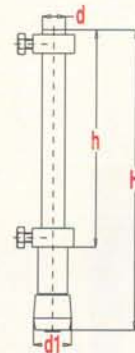

...N48

...M48

- GUIDE WITH ROLLER WITH SCREW**
- FÜHRUNGSROLLE (SCHRAUBVERBINDUNG)**
- GUIDE DU BAS A VISSER SEUL**
- ΟΔΗΓΟΣ ΜΕ ΒΙΔΑ**

NIKO SERIES	33.000	34.000	35.000
Guide with nylon roller with screw No.	33.N49	34.N49	35.N49
Guide with brass roller with screw No.	33.M49	34.M49	35.M49
Dimension H (mm)	44	54	83
Dimension h (mm)	26	36	49
Dimension d (mm)	19	32	50
Dimension d1 (mm)	M10	M12	M20

- GUIDE WITH ROLLER WITH NYLON FIXING PLUG**
- FÜHRUNGSROLLE MIT NYLONDÜBEL**
- GUIDE**
- ΟΔΗΓΟΣ ΜΕ ΣΤΡΙΦΩΝΙ**

NIKO SERIES	32.000	33.000	34.000	35.000
Guide with nylon roller with nylon fixing plug No.	32.N58	33.N58	34.N58	35.N58
Guide with brass roller with nylon fixing plug No.	32.M58	33.M58	34.M58	35.M58
Dimension H (mm)	42	63	99	109
Dimension h (mm)	17	23	39	49
Dimension d (mm)	12	19	32	50

- GUIDE WITH BRASS ROLLER WITH PIN**
- UNTERE FÜHRUNGSROLLE AYS MESSING**
- GUIDE**
- ΟΔΗΓΟΣ ΜΕ ΠΕΙΡΟ ΜΕ ΜΠΡΟΥΤΖΙΝΟ ΡΟΔΑΚΙ**

NIKO SERIES No.	23./33.	24./34.	25./34.	26./35.	27./35.
Guide with brass roller with pin No.	33.M20	34.M20	34.M21	35.M20	35.M21
Dimension H (mm)	160	200	220	240	300
Dimension h (mm)	115	145	165	170	230
Dimension d (mm)	12Φ	16Φ	22Φ	26Φ	30Φ
Dimension d1 (mm)	19Φ	32Φ	32Φ	50Φ	50Φ

- GUIDE WITH ROLLER WITH CORNER BRACKET**
- FÜHRUNGSROLLE AUF WINKEL**
- GUIDE**
- ΟΔΗΓΟΣ ΜΕ ΓΩΝΙΑ**

NIKO SERIES No.	32.000	33.000
Guide with nylon roller with corner bracket No.	32.N53	33.N53
Guide with brass roller with corner bracket No.	32.M53	33.M53
Dimension H (mm)	43	43
Dimension h (mm)	17	28
Dimension L (mm)	35	35
Dimension b (mm)	43	43
Dimension c (mm)	21+10	19+10
Dimension d (mm)	12	19