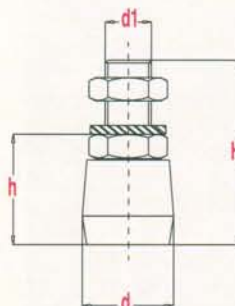

- GUIDE WITH ROLLER WITH RIVET**
- FÜHRUNGSROLLE (NIET-SCHWEISSVERBINDUNG)**
- GUIDE DU BAS A SOUDER SEUL**
- ΟΔΗΓΟΣ ΜΕ ΝΙΠΤΣΙΝΙ**

NIKO SERIES	33.000	34.000	35.000
Guide with nylon roller with rivet No.	33.N48	34.N48	35.N48
Guide with brass roller with rivet No.	33.M48	34.M48	35.M48
Dimension H (mm)	33	47	68
Dimension d (mm)	19	32	50
Dimension d1 (mm)	9.8	15.8	19.8

...N48

...M48

- GUIDE WITH ROLLER WITH SCREW**
- FÜHRUNGSROLLE (SCHRAUBVERBINDUNG)**
- GUIDE DU BAS A VISSER SEUL**
- ΟΔΗΓΟΣ ΜΕ ΒΙΔΑ**

NIKO SERIES	33.000	34.000	35.000
Guide with nylon roller with screw No.	33.N49	34.N49	35.N49
Guide with brass roller with screw No.	33.M49	34.M49	35.M49
Dimension H (mm)	44	54	83
Dimension h (mm)	26	36	49
Dimension d (mm)	19	32	50
Dimension d1 (mm)	M10	M12	M20

- GUIDE WITH BRASS ROLLER WITH PIN**
- UNTERE FÜHRUNGSROLLE AYS MESSING**
- GUIDE**
- ΟΔΗΓΟΣ ΜΕ ΠΕΙΡΟ ΜΕ ΜΠΡΟΥΤΖΙΝΟ ΡΟΔΑΚΙ**

NIKO SERIES No.	23./33.	24./34.	25./34.	26./35.	27./35.
Guide with brass roller with pin No.	33.M20	34.M20	34.M21	35.M20	35.M21
Dimension H (mm)	160	200	220	240	300
Dimension h (mm)	115	145	165	170	230
Dimension d (mm)	12Φ	16Φ	22Φ	26Φ	30Φ
Dimension d1 (mm)	19Φ	32Φ	32Φ	50Φ	50Φ

- GUIDE WITH NYLON PIECE WITH CORNER BRACKET**
- NYLON GLEITSTÜCK AUF WINKEL**
- GUIDE**
- ΟΔΗΓΟΣ ΜΕ ΓΩΝΙΑ (ΝΑΥΛΟΝ ΓΛΩΣΣΑ)**

NIKO SERIES No.	32.000	33.000
Guide with nylon piece with corner bracket No.	32.U53	33.U53
Dimension H (mm)	41	48
Dimension h (mm)	15	20
Dimension L (mm)	60	80
Dimension L1 (mm)	50	70
Dimension B (mm)	55	70
Dimension C (mm)	25+20	40+15
Dimension b (mm)	12,2	20