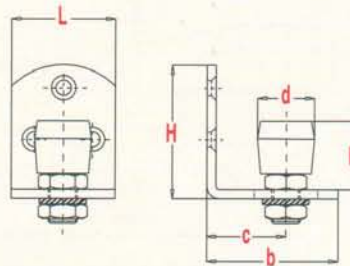

- GUIDE WITH ROLLER WITH NYLON FIXING PLUG**
- FÜHRUNGSROLLE MIT NYLONDÜBEL**
- GUIDE**
- ΟΔΗΓΟΣ ΜΕ ΣΤΡΙΦΩΝΙ**

NIKO SERIES	32.000	33.000	34.000	35.000
Guide with nylon roller with nylon fixing plug No.	32.N58	33.N58	34.N58	35.N58
Guide with brass roller with nylon fixing plug No.	32.M58	33.M58	34.M58	35.M58
Dimension H (mm)	42	63	99	109
Dimension h (mm)	17	23	39	49
Dimension d (mm)	12	19	32	50

- GUIDE WITH BRASS ROLLER WITH PIN**
- UNTERE FÜHRUNGSROLLE AYS MESSING**
- GUIDE**
- ΟΔΗΓΟΣ ΜΕ ΠΕΙΡΟ ΜΕ ΜΠΡΟΥΤΖΙΝΟ ΡΟΔΑΚΙ**

NIKO SERIES No.	23./33.	24./34.	25./34.	26./35.	27./35.
Guide with brass roller with pin No.	33.M20	34.M20	34.M21	35.M20	35.M21
Dimension H (mm)	160	200	220	240	300
Dimension h (mm)	115	145	165	170	230
Dimension d (mm)	12Φ	16Φ	22Φ	26Φ	30Φ
Dimension d1 (mm)	19Φ	32Φ	32Φ	50Φ	50Φ

- GUIDE WITH ROLLER WITH CORNER BRACKET**
- FÜHRUNGSROLLE AUF WINKEL**
- GUIDE**
- ΟΔΗΓΟΣ ΜΕ ΓΩΝΙΑ**

NIKO SERIES No.	32.000	33.000
Guide with nylon roller with corner bracket No.	32.N53	33.N53
Guide with brass roller with corner bracket No.	32.M53	33.M53
Dimension H (mm)	43	43
Dimension h (mm)	17	28
Dimension L (mm)	35	35
Dimension b (mm)	43	43
Dimension c (mm)	21+10	19+10
Dimension d (mm)	12	19

- GUIDE WITH NYLON PIECE WITH CORNER BRACKET**
- NYLON GLEITSTÜCK AUF WINKEL**
- GUIDE**
- ΟΔΗΓΟΣ ΜΕ ΓΩΝΙΑ (ΝΑΥΛΟΝ ΓΛΩΣΣΑ)**

NIKO SERIES No.	32.000	33.000
Guide with nylon piece with corner bracket No.	32.U53	33.U53
Dimension H (mm)	41	48
Dimension h (mm)	15	20
Dimension L (mm)	60	80
Dimension L1 (mm)	50	70
Dimension B (mm)	55	70
Dimension C (mm)	25+20	40+15
Dimension b (mm)	12,2	20