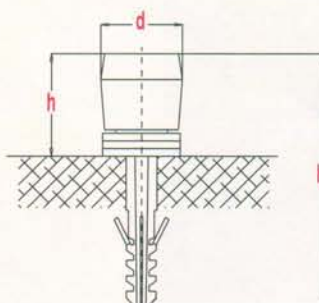

...N48

...M48

- GUIDE WITH ROLLER WITH SCREW**
- FÜHRUNGSROLLE (SCHRAUBVERBINDUNG)**
- GUIDE DU BAS A VISSER SEUL**
- ΟΔΗΓΟΣ ΜΕ ΒΙΔΑ**

NIKO SERIES	33.000	34.000	35.000
Guide with nylon roller with screw No.	33.N49	34.N49	35.N49
Guide with brass roller with screw No.	33.M49	34.M49	35.M49
Dimension H (mm)	44	54	83
Dimension h (mm)	26	36	49
Dimension d (mm)	19	32	50
Dimension d1 (mm)	M10	M12	M20

- GUIDE WITH ROLLER WITH NYLON FIXING PLUG**
- FÜHRUNGSROLLE MIT NYLONDÜBEL**
- GUIDE**
- ΟΔΗΓΟΣ ΜΕ ΣΤΡΙΦΩΝΙ**

NIKO SERIES	32.000	33.000	34.000	35.000
Guide with nylon roller with nylon fixing plug No.	32.N58	33.N58	34.N58	35.N58
Guide with brass roller with nylon fixing plug No.	32.M58	33.M58	34.M58	35.M58
Dimension H (mm)	42	63	99	109
Dimension h (mm)	17	23	39	49
Dimension d (mm)	12	19	32	50

- GUIDE WITH BRASS ROLLER WITH PIN**
- UNTERE FÜHRUNGSROLLE AYS MESSING**
- GUIDE**
- ΟΔΗΓΟΣ ΜΕ ΠΕΙΡΟ ΜΕ ΜΠΡΟΥΤΖΙΝΟ ΡΟΔΑΚΙ**

NIKO SERIES No.	23./33.	24./34.	25./34.	26./35.	27./35.
Guide with brass roller with pin No.	33.M20	34.M20	34.M21	35.M20	35.M21
Dimension H (mm)	160	200	220	240	300
Dimension h (mm)	115	145	165	170	230
Dimension d (mm)	12Φ	16Φ	22Φ	26Φ	30Φ
Dimension d1 (mm)	19Φ	32Φ	32Φ	50Φ	50Φ

- GUIDE WITH NYLON PIECE WITH CORNER BRACKET**
- NYLON GLEITSTÜCK AUF WINKEL**
- GUIDE**
- ΟΔΗΓΟΣ ΜΕ ΓΩΝΙΑ (ΝΑΥΛΟΝ ΓΛΩΣΣΑ)**

NIKO SERIES No.	32.000	33.000
Guide with nylon piece with corner bracket No.	32.U53	33.U53
Dimension H (mm)	41	48
Dimension h (mm)	15	20
Dimension L (mm)	60	80
Dimension L1 (mm)	50	70
Dimension B (mm)	55	70
Dimension C (mm)	25+20	40+15
Dimension b (mm)	12,2	20