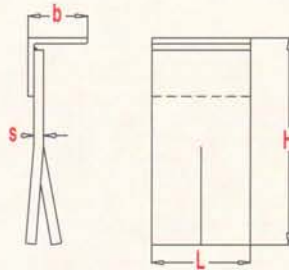

- NYLON WEDGE GUIDE**
- ANDRUCKSTÜCK**
- PIECE DE SERRAGE**
- ΣΦΗΝΑ ΠΙΕΣΕΩΣ**

NIKO SERIES	38.000	
Nylon wedge guide No.	38.E54	38.E55
Dimension H (mm)	20	25
Dimension B (mm)	30	40
Dimension L (mm)	110	120

- TORTOISE GUIDE**
- VERSTELLBARE SCHILDKRÖTENFÜHRUNG**
- SABOT DE GUIDAGE REGLABLE**
- ΟΔΗΓΟΣ ΧΕΛΩΝΑΣ**

NIKO SERIES	38.000		
Tortoise guide No.	38.E18 (Nylon)	38.E19 (cast iron)	30.E20 (cast iron)
Dimension B (mm)	74	74	110
Dimension H (mm)	92	92	100
Dimension h (mm)	32	32	40
Dimension L (mm)	153	150	240

**🇬🇧 CORNER IRON RAIL WITH CONCRETE FIXING LUGS**

**🇩🇪 WINKELEISEN-SCHIENE (ANSCHLAGSCHIENE)**

**🇫🇷 GUIDE**

**🇬🇷 ΓΩΝΙΑ ΟΔΗΓΗΣΕΩΣ ΜΕ ΛΑΜΑ ΠΑΚΤΩΣΕΩΣ**

NIKO SERIES	38.000	
Corner iron rail with concrete fixing lugs No.	38.E03	38.E05
Dimension H (mm)	105	105
Dimension b (mm)	30	50
Dimension L (mm)	50	50
Dimension s (mm)	5	5

**🇬🇧 GUIDE WITH SCREWS AND NYLON FIXING PLUGS**

**🇩🇪 FÜHRUNGSTÜCK AUS TEMPERGUSS MIT NYLON-DÜBELN**

**🇫🇷 GUIDE**

**🇬🇷 ΟΔΗΓΗΤΙΚΗ ΣΦΗΝΑ**

NIKO SERIES	38.000
Guide with screws and nylon fixing plugs No.	38.E14
Dimension H (mm)	83
Dimension h (mm)	23
Dimension B (mm)	19
Dimension L (mm)	150