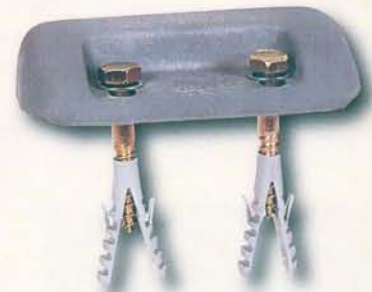

- GUIDE WITH NYLON PIECE**
- FÜHRUNGZAPFEN**
- GUIDE**
- ΟΔΗΓΟΣ ΓΚΙΝΗΣΙΑΣ (ΝΑΥΛΟΝ ΓΛΩΣΣΑ)**

NIKO SERIES No.	32.000	33.000
Guide with nylon piece No.	32.U54	33.U54
Dimension H (mm)	40	45
Dimension h (mm)	15	20
Dimension L (mm)	50	70
Dimension B (mm)	12.2	20

- NYLON WEDGE GUIDE**
- ANDRUCKSTÜCK**
- PIECE DE SERRAGE**
- ΣΦΗΝΑ ΠΙΕΣΕΩΣ**

NIKO SERIES	38.000	
Nylon wedge guide No.	38.E54	38.E55
Dimension H (mm)	20	25
Dimension B (mm)	30	40
Dimension L (mm)	110	120

- TORTOISE GUIDE**
- VERSTELLBARE SCHILDKRÖTENFÜHRUNG**
- SABOT DE GUIDAGE REGLABLE**
- ΟΔΗΓΟΣ ΧΕΛΩΝΑΣ**

NIKO SERIES	38.000		
Tortoise guide No.	38.E18 (Nylon)	38.E19 (cast iron)	30.E20 (cast iron)
Dimension B (mm)	74	74	110
Dimension H (mm)	92	92	100
Dimension h (mm)	32	32	40
Dimension L (mm)	153	150	240

**🇬🇧 CORNER IRON RAIL WITH CONCRETE FIXING LUGS**

**🇩🇪 WINKELEISEN-SCHIENE (ANSCHLAGSCHIENE)**

**🇫🇷 GUIDE**

**🇬🇷 ΓΩΝΙΑ ΟΔΗΓΗΣΕΩΣ ΜΕ ΛΑΜΑ ΠΑΚΤΩΣΕΩΣ**

NIKO SERIES	38.000	
Corner iron rail with concrete fixing lugs No.	38.E03	38.E05
Dimension H (mm)	105	105
Dimension b (mm)	30	50
Dimension L (mm)	50	50
Dimension s (mm)	5	5