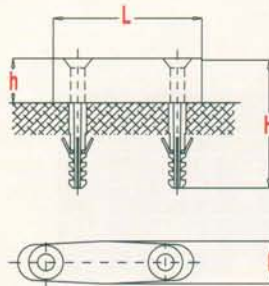

- GUIDE WITH NYLON PIECE**
- FÜHRUNGZAPFEN**
- GUIDE**
- ΟΔΗΓΟΣ ΓΚΙΝΗΣΙΑΣ (ΝΑΥΛΟΝ ΓΛΩΣΣΑ)**

NIKO SERIES No.	32.000	33.000
Guide with nylon piece No.	32.U54	33.U54
Dimension H (mm)	40	45
Dimension h (mm)	15	20
Dimension L (mm)	50	70
Dimension B (mm)	12.2	20

- NYLON WEDGE GUIDE**
- ANDRUCKSTÜCK**
- PIECE DE SERRAGE**
- ΣΦΗΝΑ ΠΙΕΣΕΩΣ**

NIKO SERIES	38.000	
Nylon wedge guide No.	38.E54	38.E55
Dimension H (mm)	20	25
Dimension B (mm)	30	40
Dimension L (mm)	110	120

- TORTOISE GUIDE**
- VERSTELLBARE SCHILDKRÖTENFÜHRUNG**
- SABOT DE GUIDAGE REGLABLE**
- ΟΔΗΓΟΣ ΧΕΛΩΝΑΣ**

NIKO SERIES	38.000		
Tortoise guide No.	38.E18 (Nylon)	38.E19 (cast iron)	30.E20 (cast iron)
Dimension B (mm)	74	74	110
Dimension H (mm)	92	92	100
Dimension h (mm)	32	32	40
Dimension L (mm)	153	150	240

**🇬🇧 CORNER IRON RAIL WITH CONCRETE FIXING LUGS**

**🇩🇪 WINKELEISEN-SCHIENE (ANSCHLAGSCHIENE)**

**🇫🇷 GUIDE**

**🇬🇷 ΓΩΝΙΑ ΟΔΗΓΗΣΕΩΣ ΜΕ ΛΑΜΑ ΠΑΚΤΩΣΕΩΣ**

NIKO SERIES	38.000	
Corner iron rail with concrete fixing lugs No.	38.E03	38.E05
Dimension H (mm)	105	105
Dimension b (mm)	30	50
Dimension L (mm)	50	50
Dimension s (mm)	5	5