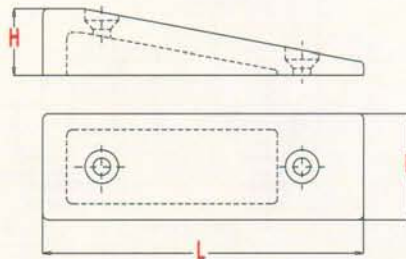

- GUIDE WITH NYLON PIECE**
- FÜHRUNGZAPFEN**
- GUIDE**
- ΟΔΗΓΟΣ ΓΚΙΝΗΣΙΑΣ (ΝΑΥΛΟΝ ΓΛΩΣΣΑ)**

NIKO SERIES No.	32.000	33.000
Guide with nylon piece No.	32.U54	33.U54
Dimension H (mm)	40	45
Dimension h (mm)	15	20
Dimension L (mm)	50	70
Dimension B (mm)	12.2	20

- NYLON WEDGE GUIDE**
- ANDRUCKSTÜCK**
- PIECE DE SERRAGE**
- ΣΦΗΝΑ ΠΙΕΣΕΩΣ**

NIKO SERIES	38.000	
Nylon wedge guide No.	38.E54	38.E55
Dimension H (mm)	20	25
Dimension B (mm)	30	40
Dimension L (mm)	110	120

- TORTOISE GUIDE**
- VERSTELLBARE SCHILDKRÖTENFÜHRUNG**
- SABOT DE GUIDAGE REGLABLE**
- ΟΔΗΓΟΣ ΧΕΛΩΝΑΣ**

NIKO SERIES	38.000		
Tortoise guide No.	38.E18 (Nylon)	38.E19 (cast iron)	30.E20 (cast iron)
Dimension B (mm)	74	74	110
Dimension H (mm)	92	92	100
Dimension h (mm)	32	32	40
Dimension L (mm)	153	150	240

**🇬🇧 CORNER IRON RAIL WITH CONCRETE FIXING LUGS**

**🇩🇪 WINKELEISEN-SCHIENE (ANSCHLAGSCHIENE)**

**🇫🇷 GUIDE**

**🇬🇷 ΓΩΝΙΑ ΟΔΗΓΗΣΕΩΣ ΜΕ ΛΑΜΑ ΠΑΚΤΩΣΕΩΣ**

NIKO SERIES	38.000	
Corner iron rail with concrete fixing lugs No.	38.E03	38.E05
Dimension H (mm)	105	105
Dimension b (mm)	30	50
Dimension L (mm)	50	50
Dimension s (mm)	5	5