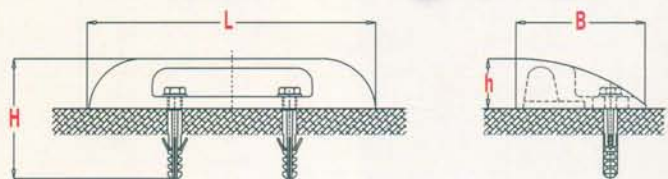

- GUIDE WITH NYLON PIECE**
- FÜHRUNGZAPFEN**
- GUIDE**
- ΟΔΗΓΟΣ ΓΚΙΝΗΣΙΑΣ (ΝΑΥΛΟΝ ΓΛΩΣΣΑ)**

NIKO SERIES No.	32.000	33.000
Guide with nylon piece No.	32.U54	33.U54
Dimension H (mm)	40	45
Dimension h (mm)	15	20
Dimension L (mm)	50	70
Dimension B (mm)	12.2	20

- NYLON WEDGE GUIDE**
- ANDRUCKSTÜCK**
- PIECE DE SERRAGE**
- ΣΦΗΝΑ ΠΙΕΣΕΩΣ**

NIKO SERIES	38.000	
Nylon wedge guide No.	38.E54	38.E55
Dimension H (mm)	20	25
Dimension B (mm)	30	40
Dimension L (mm)	110	120

- TORTOISE GUIDE**
- VERSTELLBARE SCHILDKRÖTENFÜHRUNG**
- SABOT DE GUIDAGE REGLABLE**
- ΟΔΗΓΟΣ ΧΕΛΩΝΑΣ**

NIKO SERIES	38.000		
Tortoise guide No.	38.E18 (Nylon)	38.E19 (cast iron)	30.E20 (cast iron)
Dimension B (mm)	74	74	110
Dimension H (mm)	92	92	100
Dimension h (mm)	32	32	40
Dimension L (mm)	153	150	240

**🇬🇧 CORNER IRON RAIL WITH CONCRETE FIXING LUGS**

**🇩🇪 WINKELEISEN-SCHIENE (ANSCHLAGSCHIENE)**

**🇫🇷 GUIDE**

**🇬🇷 ΓΩΝΙΑ ΟΔΗΓΗΣΕΩΣ ΜΕ ΛΑΜΑ ΠΑΚΤΩΣΕΩΣ**

NIKO SERIES	38.000	
Corner iron rail with concrete fixing lugs No.	38.E03	38.E05
Dimension H (mm)	105	105
Dimension b (mm)	30	50
Dimension L (mm)	50	50
Dimension s (mm)	5	5