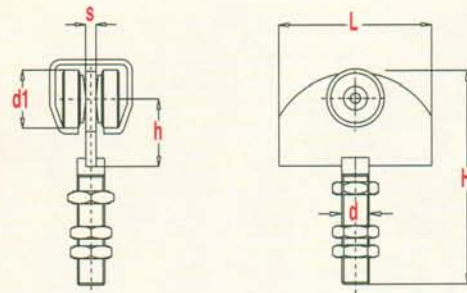

- DOUBLE WHEEL HANGER WITH SCREW**
- ROLLAPPARAT DOPPELPAARIG MIT SCHRAUBE**
- GALET DOUBLE AVEC SUPPORT OSCILLANT A VISSER**
- ΡΑΟΥΛΟ ΜΕ ΒΙΔΑ ΔΙΠΛΟΖΕΥΓΟ**

NIKO Profile No.	21.000	23.000	24.000	25.000	26.000
Double wheel hanger with screw No.	21.R65	23.R65	24.R65	25.R65	26.R65
SWL kg	45	85	150	300	600
Dimension H (mm)	82	104	137	163	220
Dimension h (mm)	25	31	40	49	56
Dimension L (mm)	105	136	180	237	235
Dimension d (mm)	M10	M12	M16	M20	M24
Dimension d1 (mm)	22	28	34	48	60
Dimension s (mm)	3	4.5	6	8	10

- SINGLE WHEEL HANGER WITH SCREW**
- ROLLAPPARAT EINPAARIG MIT SCHRAUBE**
- GALET SIMPLE AVEC SUPPORT OSCILLANT A VISSER**
- ΡΑΟΥΛΟ ΜΕ ΒΙΔΑ ΜΟΝΟΖΕΥΓΟ**

NIKO Profile No.	21.000	23.000	24.000	25.000	26.000
Single wheel hanger with screw No.	21.R66	23.R66	24.R66	25.R66	26.R66
SWL kg	30	65	100	200	400
Dimension H (mm)	82	104	137	163	220
Dimension h (mm)	25	31	40	49	56
Dimension L (mm)	50	68	90	110	130
Dimension d (mm)	M10	M12	M16	M20	M24
Dimension d1 (mm)	22	28	34	48	60
Dimension s (mm)	3	4.5	6	8	10

- DOUBLE WHEEL HANGER WITH PLATE**
- ROLLAPPARAT DOPPELPAARIG MIT STAHLPLATTE**
- GALET DOUBLE**
- ΡΑΟΥΛΟ ΜΕ ΛΑΜΑ ΔΙΠΛΟΖΕΥΓΟ**

NIKO Profile No.	21.000	23.000	24.000
Double wheel hanger with plate No.	21.R55	23.R55	24.R55
SWL kg	45	85	150
Dimension H (mm)	140	160	170
Dimension h (mm)	130	147	154
Dimension L (mm)	50	68	90
Dimension d1 (mm)	22	28	34
Dimension s (mm)	3	4.5	6

🇬🇧 DOUBLE WHEEL HANGER WITH ARTICULATION

🇩🇪 ROLLAPPARAT, DOPPELPAARIG MIT GELENK

🇫🇷 GALET DOUBLE

🇬🇷 ΠΑΟΥΛΟ ΜΕ ΑΡΘΡΩΣΗ ΔΙΠΛΟΖΕΥΓΟ

NIKO Profile No.	23.000	24.000	25.000
Double wheel hanger with articulation No.	23.R69	24.R69	25.R69
SWL kg	85	150	300
Dimension H (mm)	102	120	146
Dimension h (mm)	31	40	49
Dimension L (mm)	136	180	237
Dimension L1 (mm)	160	210	265
Dimension d1 (mm)	28	34	48
Dimension s (mm)	4.5	6	8