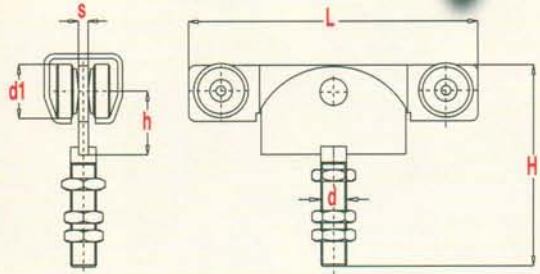

- DOUBLE WHEEL HANGER WITH SCREW**
- ROLLAPPARAT DOPPELPAARIG MIT SCHRAUBE**
- GALET DOUBLE AVEC SUPPORT OSCILLANT A VISSER**
- ΡΑΟΥΛΟ ΜΕ ΒΙΔΑ ΔΙΠΛΟΖΕΥΓΟ**

NIKO Profile No.	21.000	23.000	24.000	25.000	26.000
Double wheel hanger with screw No.	21.R65	23.R65	24.R65	25.R65	26.R65
SWL kg	45	85	150	300	600
Dimension H (mm)	82	104	137	163	220
Dimension h (mm)	25	31	40	49	56
Dimension L (mm)	105	136	180	237	235
Dimension d (mm)	M10	M12	M16	M20	M24
Dimension d1 (mm)	22	28	34	48	60
Dimension s (mm)	3	4.5	6	8	10

- SINGLE WHEEL HANGER WITH SCREW**
- ROLLAPPARAT EINPAARIG MIT SCHRAUBE**
- GALET SIMPLE AVEC SUPPORT OSCILLANT A VISSER**
- ΡΑΟΥΛΟ ΜΕ ΒΙΔΑ ΜΟΝΟΖΕΥΓΟ**

NIKO Profile No.	21.000	23.000	24.000	25.000	26.000
Single wheel hanger with screw No.	21.R66	23.R66	24.R66	25.R66	26.R66
SWL kg	30	65	100	200	400
Dimension H (mm)	82	104	137	163	220
Dimension h (mm)	25	31	40	49	56
Dimension L (mm)	50	68	90	110	130
Dimension d (mm)	M10	M12	M16	M20	M24
Dimension d1 (mm)	22	28	34	48	60
Dimension s (mm)	3	4.5	6	8	10

- DOUBLE WHEEL HANGER WITH PLATE**
- ROLLAPPARAT DOPPELPAARIG MIT STAHLPLATTE**
- GALET DOUBLE**
- ΡΑΟΥΛΟ ΜΕ ΛΑΜΑ ΔΙΠΛΟΖΕΥΓΟ**

NIKO Profile No.	21.000	23.000	24.000
Double wheel hanger with plate No.	21.R55	23.R55	24.R55
SWL kg	45	85	150
Dimension H (mm)	140	160	170
Dimension h (mm)	130	147	154
Dimension L (mm)	50	68	90
Dimension d1 (mm)	22	28	34
Dimension s (mm)	3	4.5	6

🇬🇧 DOUBLE WHEEL HANGER WITH ARTICULATION

🇩🇪 ROLLAPPARAT, DOPPELPAARIG MIT GELENK

🇫🇷 GALET DOUBLE

🇬🇷 ΠΑΟΥΛΟ ΜΕ ΑΡΘΡΩΣΗ ΔΙΠΛΟΖΕΥΓΟ

NIKO Profile No.	23.000	24.000	25.000
Double wheel hanger with articulation No.	23.R69	24.R69	25.R69
SWL kg	85	150	300
Dimension H (mm)	102	120	146
Dimension h (mm)	31	40	49
Dimension L (mm)	136	180	237
Dimension L1 (mm)	160	210	265
Dimension d1 (mm)	28	34	48
Dimension s (mm)	4.5	6	8