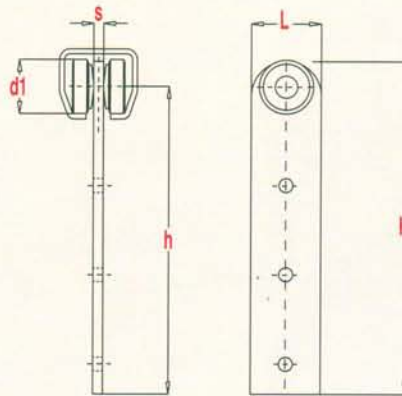

- DOUBLE WHEEL HANGER WITH PLATE**
- ROLLAPPARAT DOPPELPAARIG MIT STAHLPLATTE**
- GALET DOUBLE**
- ΡΑΟΥΛΟ ΜΕ ΛΑΜΑ ΔΙΠΛΟΖΕΥΓΟ**

NIKO Profile No.	21.000	23.000	24.000
Double wheel hanger with plate No.	21.R55	23.R55	24.R55
SWL kg	45	85	150
Dimension H (mm)	140	160	170
Dimension h (mm)	130	147	154
Dimension L (mm)	50	68	90
Dimension d1 (mm)	22	28	34
Dimension s (mm)	3	4.5	6

🇬🇧 SINGLE WHEEL HANGER WITH PLATE

🇩🇪 ROLLAPPARAT EINPAARIG MIT STAHLPLATTE

🇫🇷 GALET SIMPLE

🇬🇷 ΠΑΟΥΛΟ ΜΕ ΠΛΑΚΑ ΜΟΝΟΖΕΥΓΟ

NIKO Profile No.	21.000	23.000	24.000
Single wheel hanger with plate No.	21.R54	23.R54	24.R54
SWL kg	30	65	100
Dimension H (mm)	170	190	170
Dimension h (mm)	160	177	155
Dimension L (mm)	20	30	35
Dimension d1 (mm)	22	28	34
Dimension s (mm)	3	4.5	6

🇬🇧 NARROW SINGLE HANGER WITH SCREW

🇩🇪 ROLLAPPARAT EINPAARIG SCHMAL MIT SCHRAUBE

🇫🇷 GALET SIMPLE

🇬🇷 ΠΑΟΥΛΟ ΣΤΕΝΟ ΜΕ ΒΙΔΑ ΜΟΝΟΖΕΥΓΟ

NIKO Profile No.	21.000	23.000
Narrow single hanger with screw No.	21.R57	23.R57
SWL kg	30	65
Dimension H (mm)	130	175
Dimension h (mm)	20	42
Dimension L (mm)	20	30
Dimension d (mm)	M28	M10
Dimension d1 (mm)	22	28
Dimension s (mm)	4	4.5

🇬🇧 DOUBLE WHEEL HANGER WITH ARTICULATION

🇩🇪 ROLLAPPARAT, DOPPELPAARIG MIT GELENK

🇫🇷 GALET DOUBLE

🇬🇷 ΠΑΟΥΛΟ ΜΕ ΑΡΘΡΩΣΗ ΔΙΠΛΟΖΕΥΓΟ

NIKO Profile No.	23.000	24.000	25.000
Double wheel hanger with articulation No.	23.R69	24.R69	25.R69
SWL kg	85	150	300
Dimension H (mm)	102	120	146
Dimension h (mm)	31	40	49
Dimension L (mm)	136	180	237
Dimension L1 (mm)	160	210	265
Dimension d1 (mm)	28	34	48
Dimension s (mm)	4.5	6	8