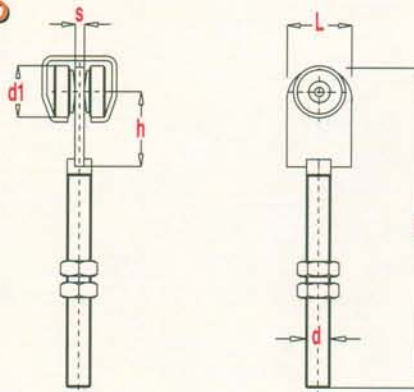

- DOUBLE WHEEL HANGER WITH PLATE**
- ROLLAPPARAT DOPPELPAARIG MIT STAHLPLATTE**
- GALET DOUBLE**
- ΡΑΟΥΛΟ ΜΕ ΛΑΜΑ ΔΙΠΛΟΖΕΥΓΟ**

NIKO Profile No.	21.000	23.000	24.000
Double wheel hanger with plate No.	21.R55	23.R55	24.R55
SWL kg	45	85	150
Dimension H (mm)	140	160	170
Dimension h (mm)	130	147	154
Dimension L (mm)	50	68	90
Dimension d1 (mm)	22	28	34
Dimension s (mm)	3	4.5	6

🇬🇧 SINGLE WHEEL HANGER WITH PLATE

🇩🇪 ROLLAPPARAT EINPAARIG MIT STAHLPLATTE

🇫🇷 GALET SIMPLE

🇬🇷 ΠΑΟΥΛΟ ΜΕ ΠΛΑΚΑ ΜΟΝΟΖΕΥΓΟ

NIKO Profile No.	21.000	23.000	24.000
Single wheel hanger with plate No.	21.R54	23.R54	24.R54
SWL kg	30	65	100
Dimension H (mm)	170	190	170
Dimension h (mm)	160	177	155
Dimension L (mm)	20	30	35
Dimension d1 (mm)	22	28	34
Dimension s (mm)	3	4.5	6

🇬🇧 NARROW SINGLE HANGER WITH SCREW

🇩🇪 ROLLAPPARAT EINPAARIG SCHMAL MIT SCHRAUBE

🇫🇷 GALET SIMPLE

🇬🇷 ΠΑΟΥΛΟ ΣΤΕΝΟ ΜΕ ΒΙΔΑ ΜΟΝΟΖΕΥΓΟ

NIKO Profile No.	21.000	23.000
Narrow single hanger with screw No.	21.R57	23.R57
SWL kg	30	65
Dimension H (mm)	130	175
Dimension h (mm)	20	42
Dimension L (mm)	20	30
Dimension d (mm)	M28	M10
Dimension d1 (mm)	22	28
Dimension s (mm)	4	4.5

🇬🇧 DOUBLE WHEEL HANGER WITH ARTICULATION

🇩🇪 ROLLAPPARAT, DOPPELPAARIG MIT GELENK

🇫🇷 GALET DOUBLE

🇬🇷 ΠΑΟΥΛΟ ΜΕ ΑΡΘΡΩΣΗ ΔΙΠΛΟΖΕΥΓΟ

NIKO Profile No.	23.000	24.000	25.000
Double wheel hanger with articulation No.	23.R69	24.R69	25.R69
SWL kg	85	150	300
Dimension H (mm)	102	120	146
Dimension h (mm)	31	40	49
Dimension L (mm)	136	180	237
Dimension L1 (mm)	160	210	265
Dimension d1 (mm)	28	34	48
Dimension s (mm)	4.5	6	8