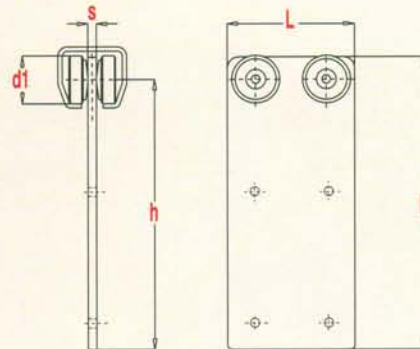

- DOUBLE WHEEL HANGER WITH SCREW**
- ROLLAPPARAT DOPPELPAARIG MIT SCHRAUBE**
- GALET DOUBLE AVEC SUPPORT OSCILLANT A VISSER**
- ΡΑΟΥΛΟ ΜΕ ΒΙΔΑ ΔΙΠΛΟΖΕΥΓΟ**

NIKO Profile No.	21.000	23.000	24.000	25.000	26.000
Double wheel hanger with screw No.	21.R65	23.R65	24.R65	25.R65	26.R65
SWL kg	45	85	150	300	600
Dimension H (mm)	82	104	137	163	220
Dimension h (mm)	25	31	40	49	56
Dimension L (mm)	105	136	180	237	235
Dimension d (mm)	M10	M12	M16	M20	M24
Dimension d1 (mm)	22	28	34	48	60
Dimension s (mm)	3	4.5	6	8	10

- SINGLE WHEEL HANGER WITH SCREW**
- ROLLAPPARAT EINPAARIG MIT SCHRAUBE**
- GALET SIMPLE AVEC SUPPORT OSCILLANT A VISSER**
- ΡΑΟΥΛΟ ΜΕ ΒΙΔΑ ΜΟΝΟΖΕΥΓΟ**

NIKO Profile No.	21.000	23.000	24.000	25.000	26.000
Single wheel hanger with screw No.	21.R66	23.R66	24.R66	25.R66	26.R66
SWL kg	30	65	100	200	400
Dimension H (mm)	82	104	137	163	220
Dimension h (mm)	25	31	40	49	56
Dimension L (mm)	50	68	90	110	130
Dimension d (mm)	M10	M12	M16	M20	M24
Dimension d1 (mm)	22	28	34	48	60
Dimension s (mm)	3	4.5	6	8	10

- DOUBLE WHEEL HANGER WITH PLATE**
- ROLLAPPARAT DOPPELPAARIG MIT STAHLPLATTE**
- GALET DOUBLE**
- ΡΑΟΥΛΟ ΜΕ ΛΑΜΑ ΔΙΠΛΟΖΕΥΓΟ**

NIKO Profile No.	21.000	23.000	24.000
Double wheel hanger with plate No.	21.R55	23.R55	24.R55
SWL kg	45	85	150
Dimension H (mm)	140	160	170
Dimension h (mm)	130	147	154
Dimension L (mm)	50	68	90
Dimension d1 (mm)	22	28	34
Dimension s (mm)	3	4.5	6

🇬🇧 DOUBLE WHEEL HANGER WITH ARTICULATION

🇩🇪 ROLLAPPARAT, DOPPELPAARIG MIT GELENK

🇫🇷 GALET DOUBLE

🇬🇷 ΠΑΟΥΛΟ ΜΕ ΑΡΘΡΩΣΗ ΔΙΠΛΟΖΕΥΓΟ

NIKO Profile No.	23.000	24.000	25.000
Double wheel hanger with articulation No.	23.R69	24.R69	25.R69
SWL kg	85	150	300
Dimension H (mm)	102	120	146
Dimension h (mm)	31	40	49
Dimension L (mm)	136	180	237
Dimension L1 (mm)	160	210	265
Dimension d1 (mm)	28	34	48
Dimension s (mm)	4.5	6	8