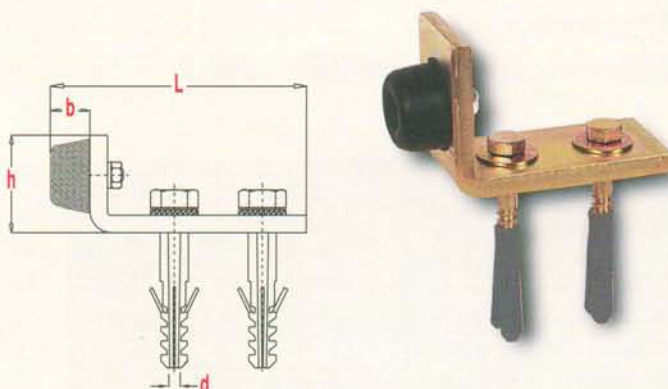

TRACK END STOP
SCHIENENSTOPPER
ARRÊT DE RAIL
ΣΤΟΠΕΡ ΡΑΓΑΣ

NIKO Profile No.	21.000
Track end stop No.	21.X01
Dimension L (mm)	25
Dimension H (mm)	23
Dimension b (mm)	6

21.X01

NIKO Profile No.	23.000	24.000	25.000	26.000	27.000
Track end stop No.	23.X01	24.X01	25.X01	26.X01	27.X01
Dimension L (mm)	73	87	122	145	145
Dimension h (mm)	24	30	45	55	77
Dimension b (mm)	10	10	22	22	22

23.X01 TO 27.X01

DOOR END STOP
LEICHTER TORPUFFER
BUTOIR DE PORTE
ΣΤΟΠΕΡ ΠΟΡΤΑΣ

NIKO SERIES No.	21./23./24.000	25./26./27.000
Door end stop No.	23.X02	26.X02
Dimension L (mm)	95	115
Dimension h (mm)	47	74
Dimension b (mm)	23	23
Dimension d (mm)	10	10

DOOR END STOP WITH SPRING
FEDERNDER TORPUFFER
BUTOIR DE PORTE
ΣΤΟΠΕΡ ΠΟΡΤΑΣ ΜΕ ΕΛΑΤΗΡΙΟ

NIKO SERIES No.	21./23./24.000	25./26./27.000
Door end stop with spring No.	23.X03	26.X03
Dimension B (mm)	110	110
Dimension H (mm)	83	105
Dimension L (mm)	240	340
Dimension L1 (mm)	150	200
Dimension a (mm)	16	21
Dimension b (mm)	61	78
Dimension L2 (mm)	231	320
Dimension L3 (mm)	248	337