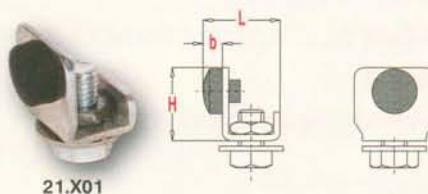

TRACK END STOP
SCHIENENSTOPPER
ARRÊT DE RAIL
ΣΤΟΠΕΡ ΡΑΓΑΣ

NIKO Profile No.	21.000
Track end stop No.	21.X01
Dimension L (mm)	25
Dimension H (mm)	23
Dimension b (mm)	6

21.X01

NIKO Profile No.	23.000	24.000	25.000	26.000	27.000
Track end stop No.	23.X01	24.X01	25.X01	26.X01	27.X01
Dimension L (mm)	73	87	122	145	145
Dimension h (mm)	24	30	45	55	77
Dimension b (mm)	10	10	22	22	22

23.X01 TO 27.X01

DOOR END STOP
LEICHTER TORPUFFER
BUTOIR DE PORTE
ΣΤΟΠΕΡ ΠΟΡΤΑΣ

NIKO SERIES No.	21./23./24.000	25./26./27.000
Door end stop No.	23.X02	26.X02
Dimension L (mm)	95	115
Dimension h (mm)	47	74
Dimension b (mm)	23	23
Dimension d (mm)	10	10

DOOR END STOP WITH SPRING
FEDERNDER TORPUFFER
BUTOIR DE PORTE
ΣΤΟΠΕΡ ΠΟΡΤΑΣ ΜΕ ΕΛΑΤΗΡΙΟ

NIKO SERIES No.	21./23./24.000	25./26./27.000
Door end stop with spring No.	23.X03	26.X03
Dimension B (mm)	110	110
Dimension H (mm)	83	105
Dimension L (mm)	240	340
Dimension L1 (mm)	150	200
Dimension a (mm)	16	21
Dimension b (mm)	61	78
Dimension L2 (mm)	231	320
Dimension L3 (mm)	248	337